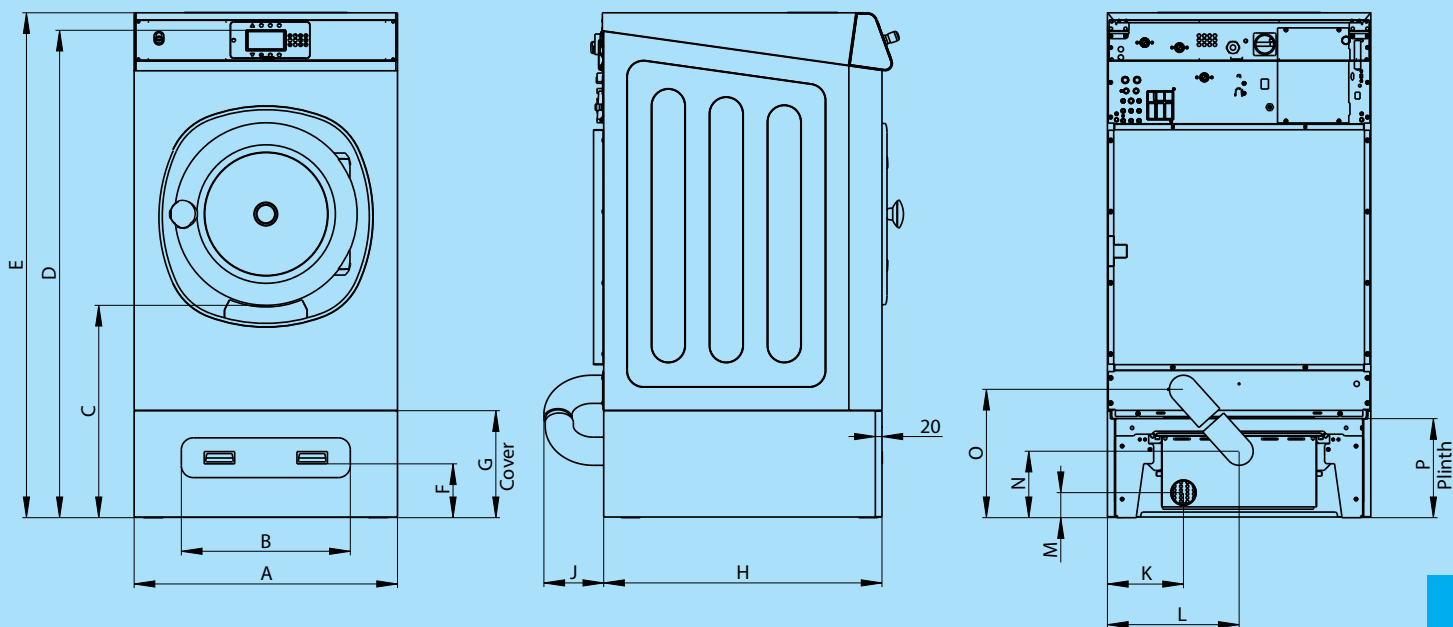

TYP		FX65 MOPP	FX80 MOPP	FX105 MOPP	FX135 MOPP
TROMMEL					
maximale Kapazität 1:9	kg (lb)	7 (15)	9 (20)	12 (26)	15 (33)
Kapazität 1:10	kg (lb)	6,5 (13)	7,5 (18)	10,5 (24)	13,5 (31)
Trommelvolumen	L	65	75	105	135
Durchmesser	mm	530	530	620	620
DREHZAHL					
Waschdrehzahl	rpm	49	49	49	49
Schleuderdrehzahl	rpm	1165	1165	1075	1075
G-FAKTOR					
		400	400	400	400
HEIZUNG					
Elektrisch (standard)	kW	6 / 9	6 / 9	6 / 9 / 12	9 / 12
Dampfheizung	bar	1 - 8	1 - 8	1 - 8	1 - 8
Heißwasser	°C	90	90	90	90
Geräuschpegel	dB (A)	< 65	< 65	< 65	< 65
Wasseranschluss	BSP	3/4"	3/4"	3/4"	3/4"
Wasserdruck	kPa	100-800	100-800	100-800	100-800
Wasserdruck aus Recycling	kPa	300-500	300-500	300-500	300-500
Wasserdurchfluss	l/min	20	20	20	20
Einlassventil	außen Ø mm	76	76	76	76
Wasserdurchfluss durch das Ablaufventil	l/min	210	210	210	210
Dampfanschluss	BSP	1/2"	1/2"	1/2"	1/2"
Dampfdruck	kPa	100-800	100-800	100-800	100-800
ABMESSUNGEN*					
Maße H x B x T	mm	1135×710×740	1135×710×790	1245×795×795	1245×795×945
Netto Gewicht	kg	170	185	210	255
TRANSPORTANGABEN*					
Lattenverschlag H x B x T	mm	1245×750×840	1245×750×840	1345×835×840	1345×835×985
Bruto Gewicht	kg	180	200	235	275

*Ohne Filterflusenkasten

ABMESSUNGEN

	A	B	C	D	E	F	G	H	I	J	K	L	M	N	O	P
FX65	710	416	650	1358	1414	162	323	642	-	258	230	355	76	200	388	299
FX80	710	416	650	1358	1414	162	323	692	-	209	230	355	76	200	388	299
FX105	795	510	642	1468	1524	162	323	692	-	289	230	398	76	200	388	299
FX135	795	510	642	1468	1524	162	323	840	-	180	230	398	76	200	408	300

Das Unternehmen behält sich das Recht vor, die Geräte und die Angaben in dieser Broschüre jederzeit ohne vorherigen Hinweis zu ändern. Details und Abbildungen dienen lediglich zu Informationszwecken und sind keineswegs verbindlich.
www.primuslaundry.com

Primus by Alliance Laundry Systems