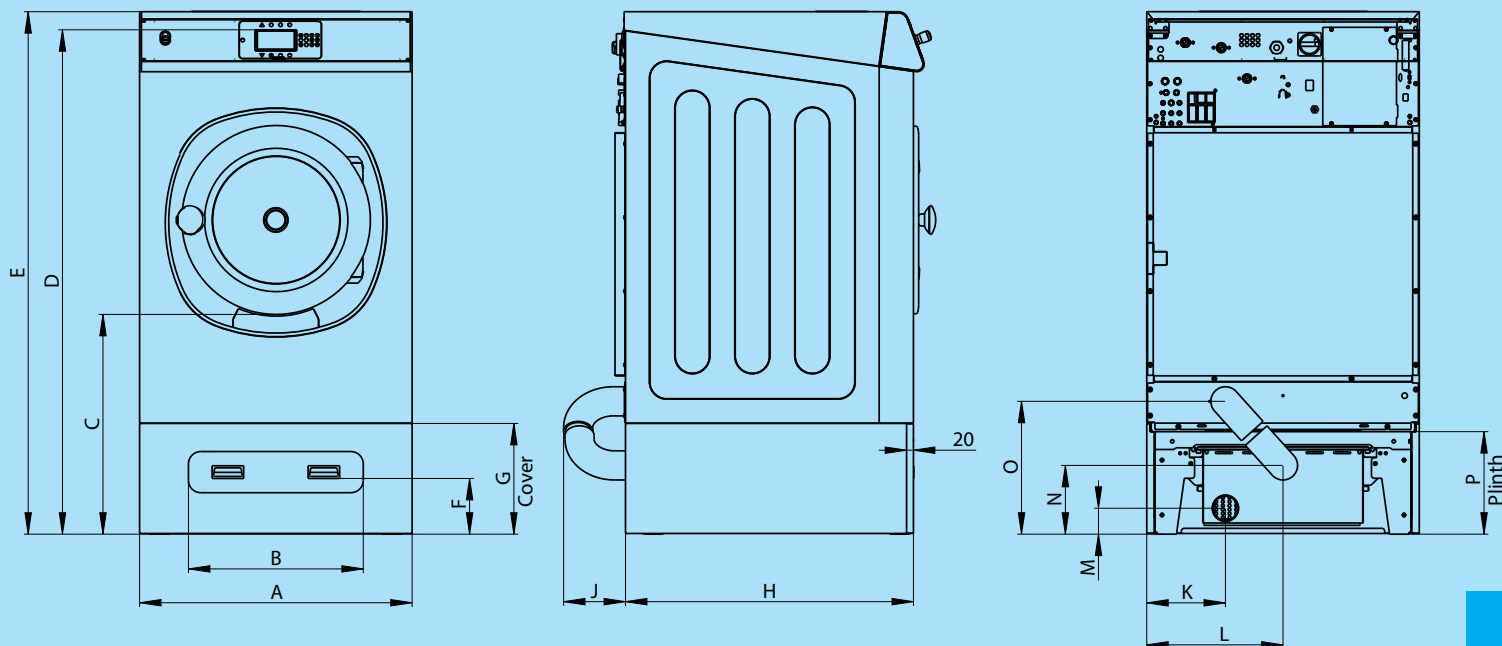

\* Zahlen sind indikativ. Wenden Sie sich an Ihren Primus-Partner, um genaue Informationen zu Ihren Anforderungen zu erhalten.

\*\* Abmessung Mopps 50cm x 12cm

EINFACHE OPERATION

HYGIENISCHE LÖSUNG

NIEDRIGER WASSER UND ENERGIE-VERBRAUCH

## ABMESSUNGEN

	A	B	C	D	E	F	G	H	I	J	K	L	M	N	O	P
FX180	970	640	777	1654	1710	162	323	869	-	275	270	485	76	200	408	300
FX240	970	640	777	1654	1710	162	323	1004	-	180	270	485	76	200	408	300
FX280	970	640	777	1654	1710	162	323	1079	-	180	270	485	76	200	408	300